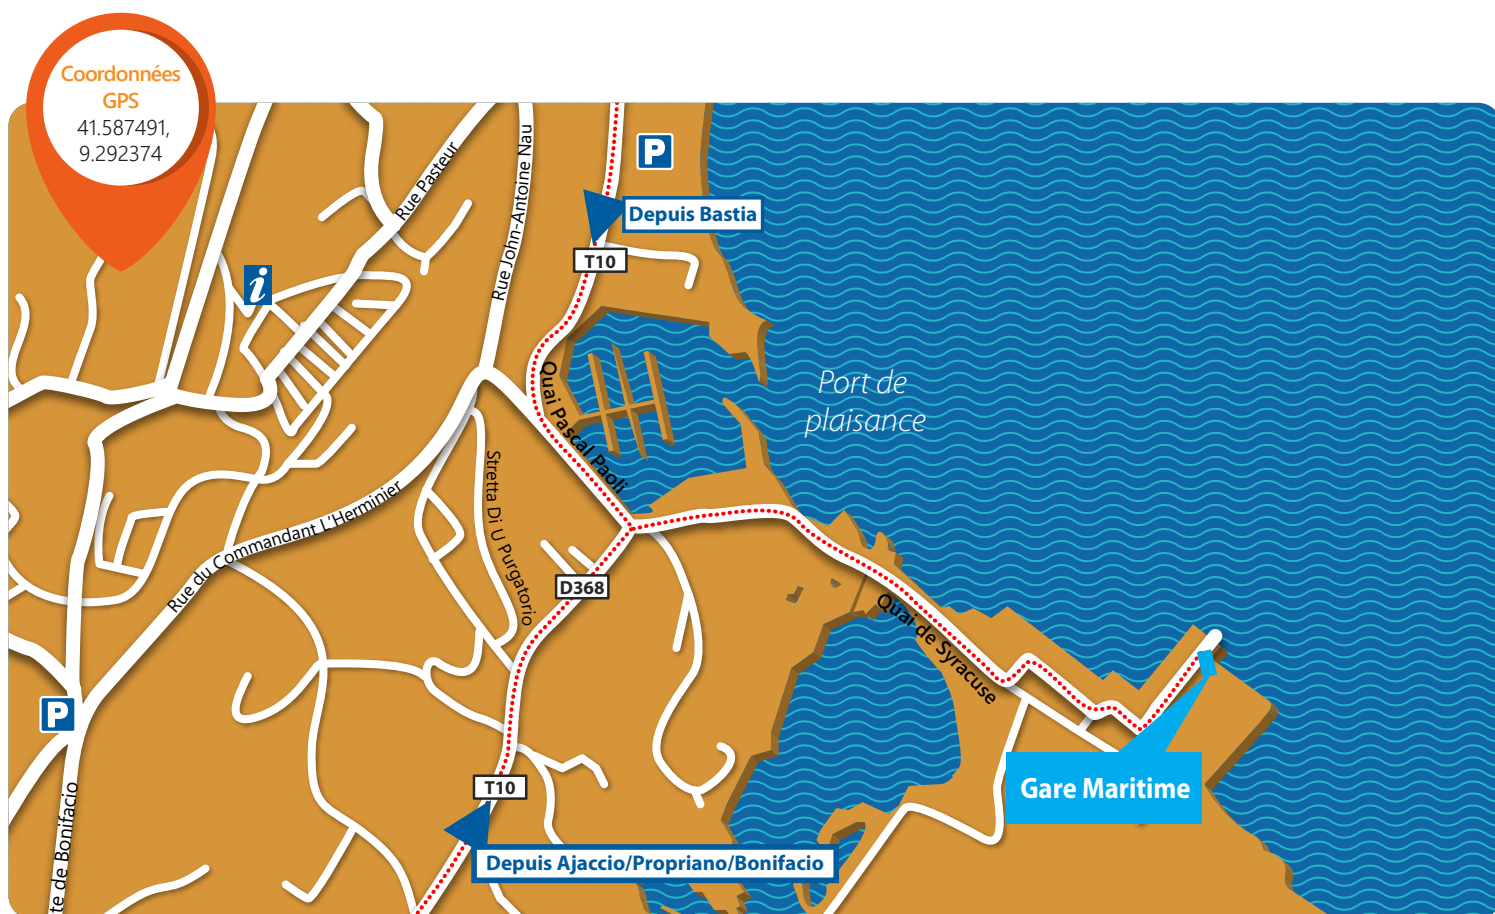

N193 direction Corte puis Ajaccio

N194 direction Ajaccio

Suivre Ajaccio-Centre/Le port

DEPUIS PROPRIANO

N196 direction Ajaccio/A roport d'Ajaccio

N193 vers Ajaccio

Suivre Ajaccio-Centre/Le Port

INFO & RÉSERVATION

0970 83 20 20

Service gratuit
+ prix appel

La Méridionale

VOUS EMBARQUEZ À PORTO-VECCHIO

ADRESSE :

Port de Porto-Vecchio – Quai de Syracuse

☎ 04 95 70 06 03

DEPUIS BASTIA

T10, suivre **Centre-Ville**.

Aux ronds-points prendre la direction **Ports**.

Continuer sur la **D368**.

Après le port de plaisance prendre gauche et suivre la route jusqu'au bout du quai.

DEPUIS AJACCIO/PROPRIANO/BONIFACIO

T10, suivre **Centre-Ville** et **Ports**. Continuer la route en tenant votre droite.

Arrivé sur le port de plaisance tourner droite et longer la mer jusqu'au bout du quai.

INFO & RÉSERVATION

0970 83 20 20