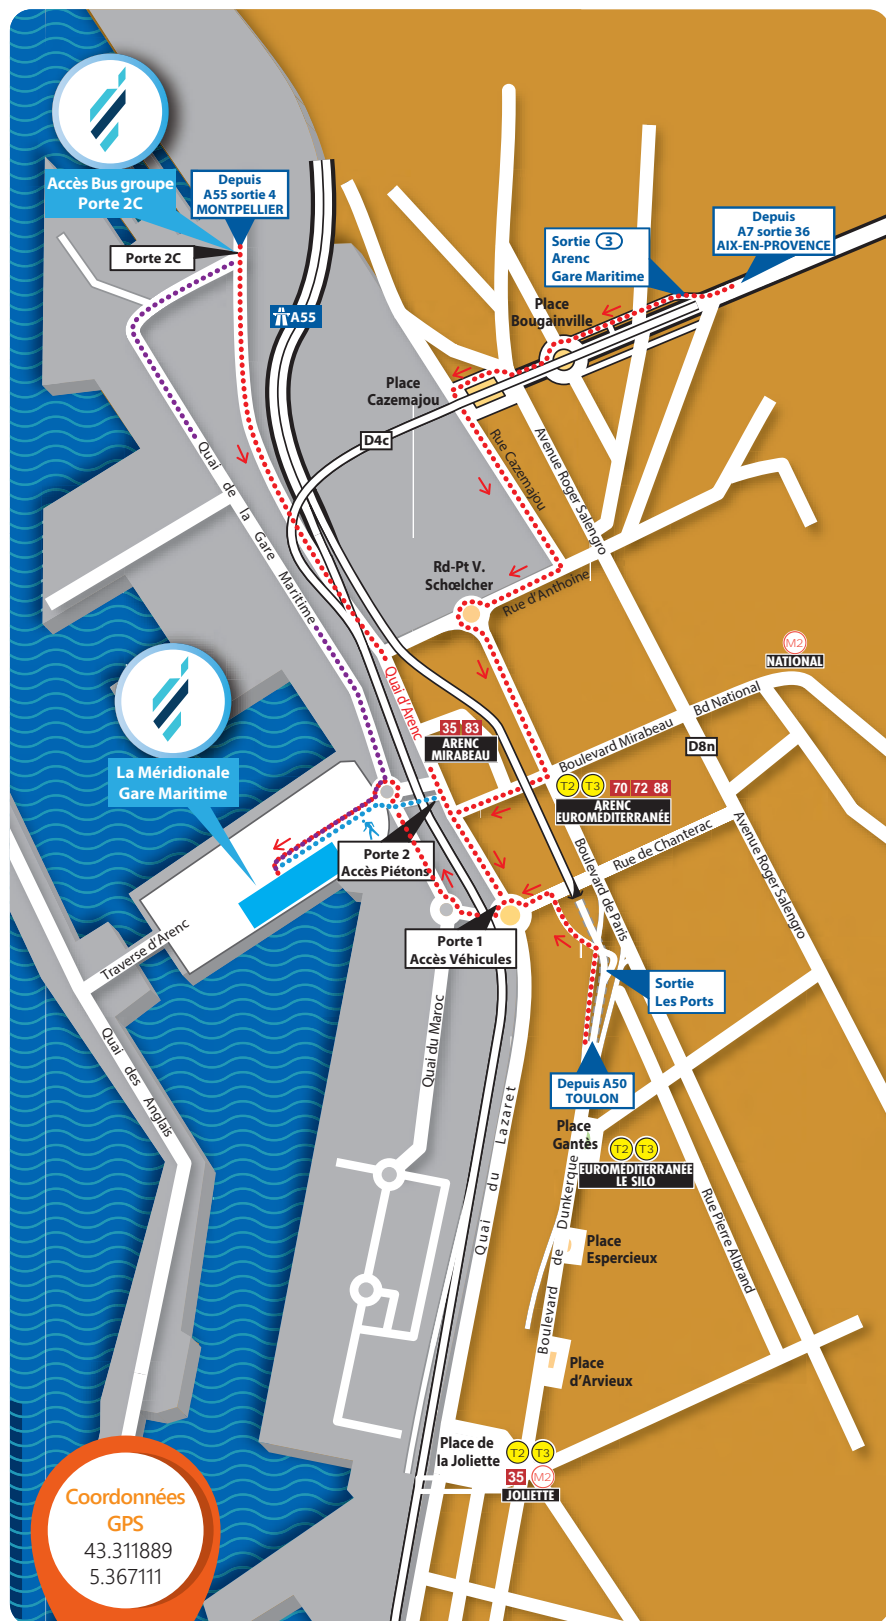

VOUS EMBARQUEZ À MARSEILLE

ADRESSE :

Gare maritime - Terminal 1 Arenc
13002 Marseille

04 91 99 45 93 et 04 91 99 45 98

DEPUIS AIX-EN-PROVENCE

A51 direction Marseille / Aéroport de Marignane

A7 direction Marseille

Sortie 36 A557 / Vieux-Port

Sortie 3 Arenc / Gare Maritime

Puis suivre tracé rouge du plan

DEPUIS MONTPELLIER

A9 direction Nîmes / Lyon

A54 direction Arles / Marseille / Aix

N113 sortie 9 A55 / Martigues / Marseille

A55 direction Marseille / Vieux port

Sortie 4 Les Ports / Gare Maritime Arenc

Puis suivre tracé rouge du plan

DEPUIS TOULON

A55 direction Marseille

Prendre le Tunnel du Prado-Carénage

et le Tunnel Major / Sortie Les Ports

Puis suivre tracé rouge du plan

accès obligatoire Porte 2C

Suivre tracé violet du plan

DEPUIS LA GARE ST-CHARLES

Métro ligne 2

Ste-Marguerite-Dromel / Bougainville

direction Bougainville

correspondance Joliette

Tramway Lignes T2 ou T3

Direction Arenc-Euroméditerranée ou Gèze

Arrêt Arenc-Euroméditerranée

Puis suivre tracé bleu du plan

INFO & RÉSERVATION

0970 83 20 20

Service gratuit
+ prix appel