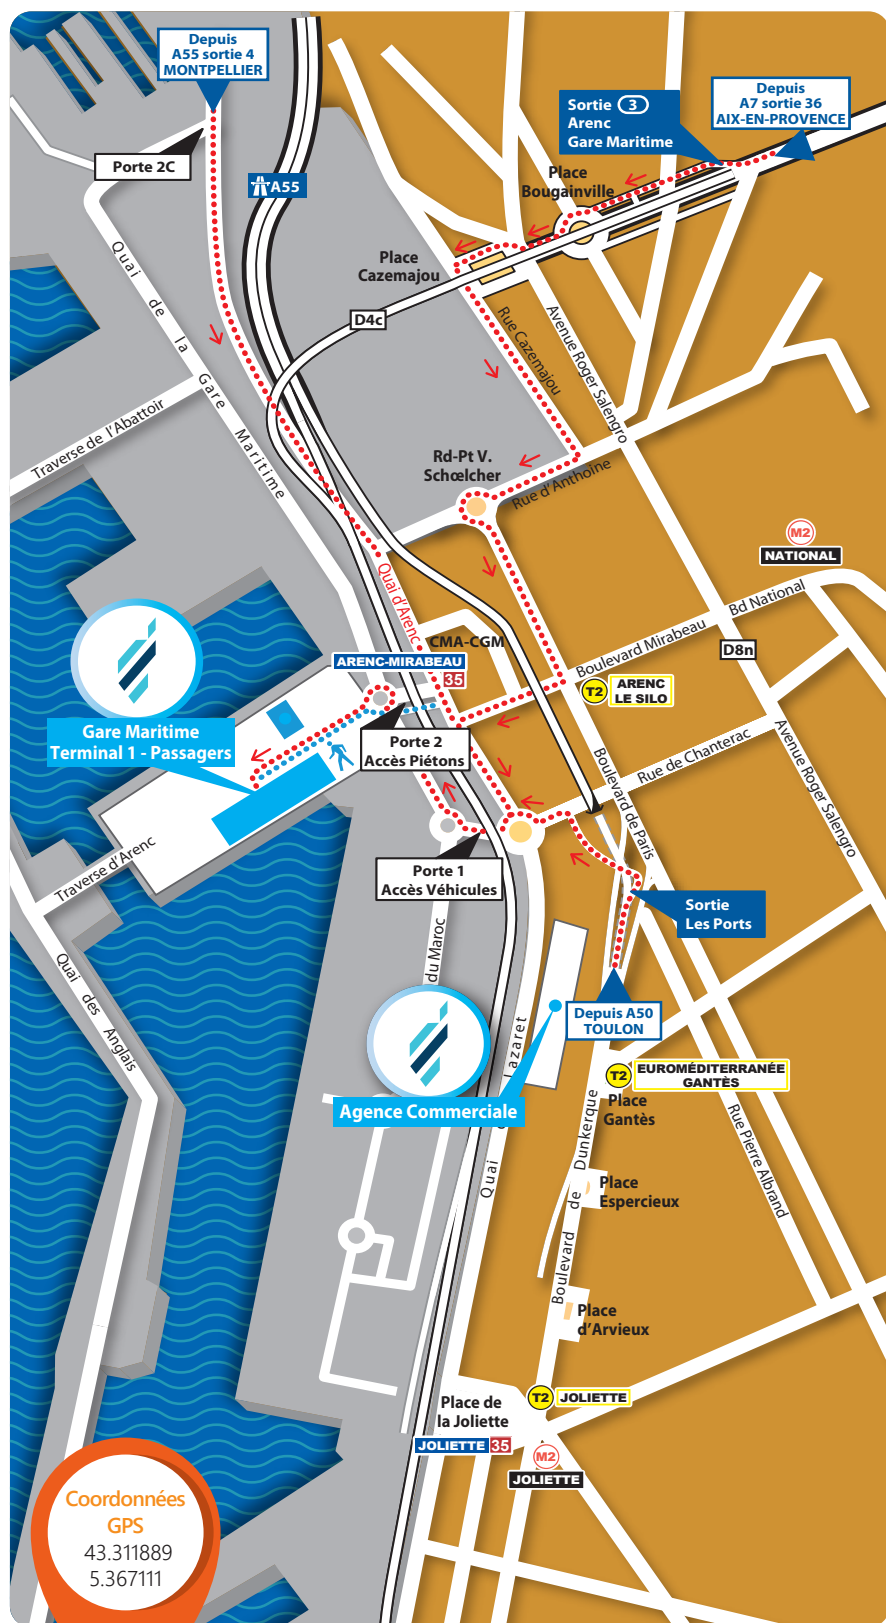

# VOUS EMBARQUEZ À MARSEILLE

## DEPUIS AIX-EN-PROVENCE

A51 direction Marseille / Aéroport de Marignane

A7 direction Marseille

Sortie 36 A557 / Vieux-Port

Sortie 3 Arenc / Gare Maritime

Puis suivre le plan

### DEPUIS BASTIA

T10, suivre **Centre-Ville**.

Aux ronds-points prendre la direction **Ports**.

Continuer sur la **D368**.

Après le port de plaisance prendre à gauche et suivre la route jusqu'au bout du quai.

### DEPUIS AJACCIO/PROPRIANO/BONIFACIO

T10, suivre **Centre-Ville** et **Ports**. Continuer la route en tenant votre droite.

Arrivé sur le port de plaisance tourner à droite et longer la mer jusqu'au bout du quai.