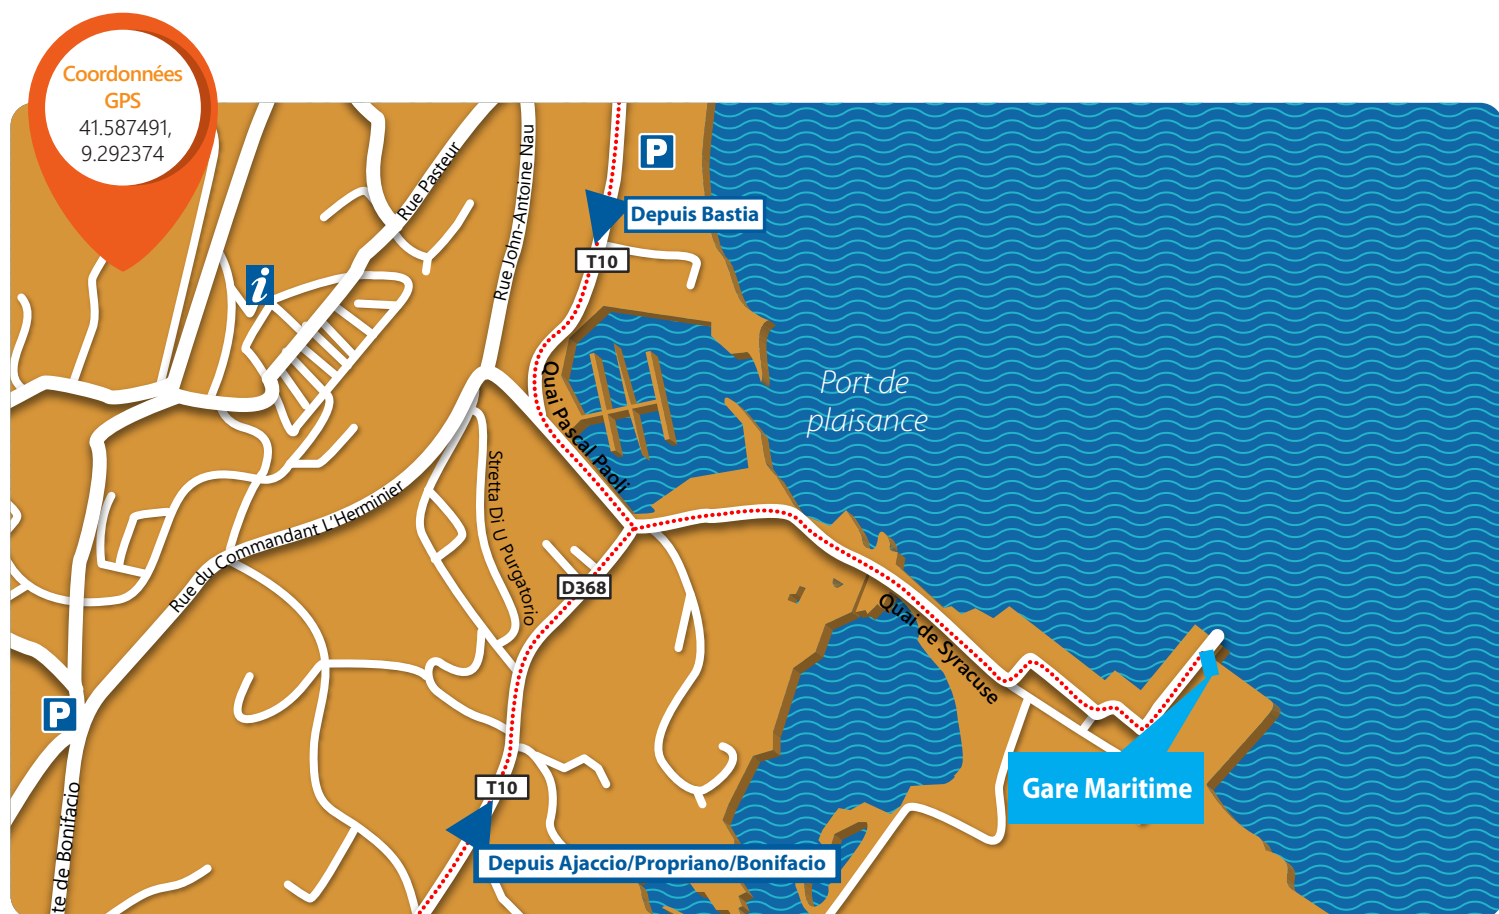

## DEPUIS PROPRIANO

N196 direction Ajaccio/Aéroport d'Ajaccio

N193 vers Ajaccio

Suivre Ajaccio-Centre/Le Port

## INFO & RÉSERVATION

0970 83 20 20

Service gratuit  
+ prix appel

La Méridionale

# VOUS EMBARQUEZ À PORTO-VECCHIO

### DEPUIS BASTIA

T10, suivre **Centre-Ville**.

Aux ronds-points prendre la direction **Ports**.

Continuer sur la **D368**.

Après le port de plaisance prendre à gauche et suivre la route jusqu'au bout du quai.